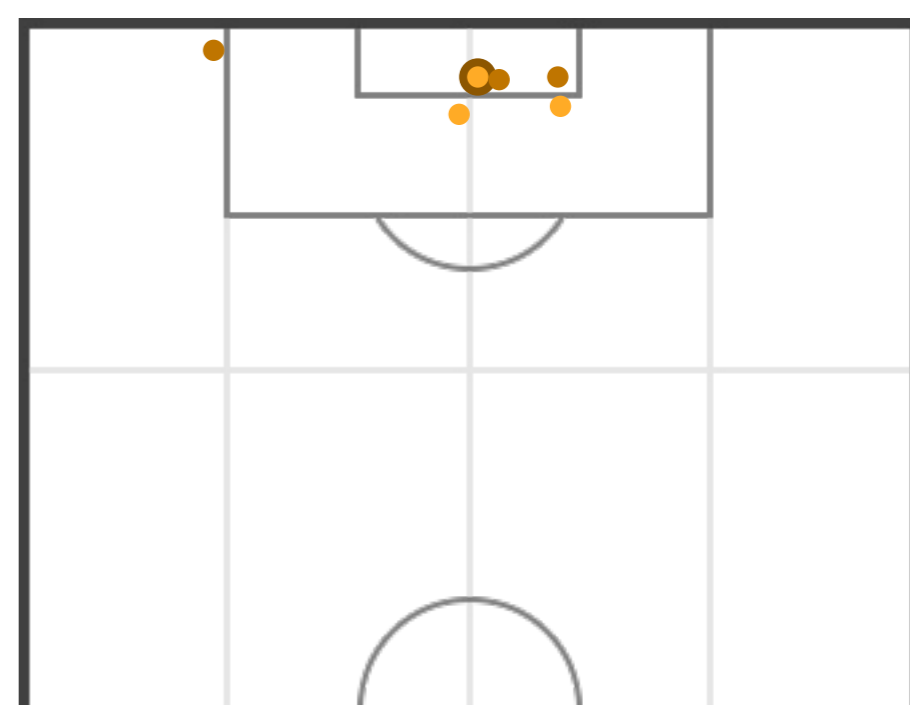

2 (0)	Tiri (in porta)	3 (2)
0.82	Distanza media al tiro (m)	5.19
22'30"	1 tiro ogni (min)	15'0"

0

% tiri in porta

66.67

TOTALI

8 (2)	Tiri (in porta)	6 (3)
9.18	Distanza media al tiro (m)	4.76
11'15"	1 tiro ogni (min)	15'0"

25

% tiri in porta

50

POSIZIONI

● Goal ● Tiri in porta ● Tiri fuori

POSIZIONI

Direzione d'attacco → ● Falli commessi

PRIMO TEMPO