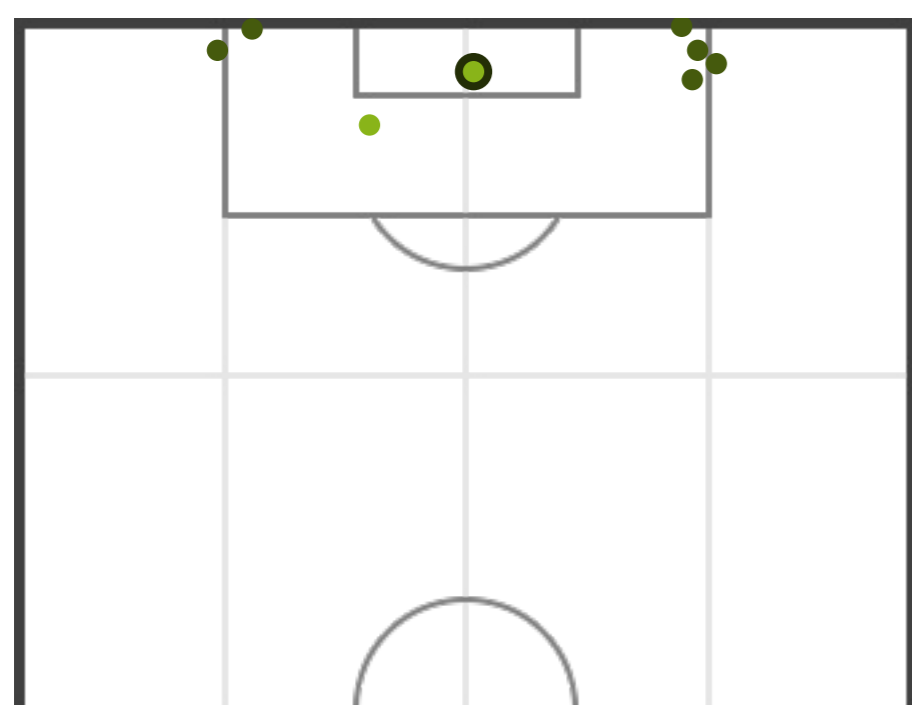

U.S. MASSESE 1919

7' GIOE'

1 1

REAL FORTE DEI MARMI QUERC...

90'+4 FALCHINI

Domenica | 6 Maggio 2018 | 15:00

FORMAZIONI

Allenatore **LAMBERTO MAGRINI**

BARSOTTINI 1

RAIMO 2

ANGELOTTI 3

MOSTI 4

ZAMBARDA 5

SCALINI 6

REMORINI 7

SPINOSA 8

GIOE' 9

LOMBARDI 10

AMICO 11

A DISPOSIZIONE

DEL FREO 12

LECCHINI 13

VITTORINI 14

BONNI 15

DELLA PINA 16

LUCACCINI 17

CROVI 18

FUSCO 19

DEL NERO 20

Allenatore **FRANCESCO BUGLIO**

DINI

MASTINO

SERGI ↓ 65'

BIAGINI F.

TOGNARELLI

CAUZ

REMEI ↓ 62'

BORGOBELLO ↓ 75'

FALCHINI

FERRETTI ↓ 62'

VIGNALI ↓ 83'

A DISPOSIZIONE

AGOZZINO

BERTONI ↑ 65'

CASTELLACCI

MATTEONI

ALIBONI ↑ 75'

CITO ↑ 62'

POSENATO ↑ 62'

BARONI ↑ 83'

CECCHETTI

STATISTICHE GENERALI

CONFRONTO PRIMO/SECONDO TEMPO

U.S. MASSESE 1919

1	Assist	0
6 (2)	Tiri (in porta)	2 (0)
2	Calci d'angolo	1
0	Cartellini gialli	1
0	Cartellini rossi	0
0	Fuorigioco	1
0	Sostituzioni	4

TOTALI

MASSESE

REAL FORTE DE...

1	Assist	0
8 (2)	Tiri (in porta)	6 (3)
3	Calci d'angolo	8
1	Cartellini gialli	0
0	Cartellini rossi	0
1	Fuorigioco	0
4	Sostituzioni	5

CONFRONTO PRIMO/SECONDO TEMPO

REAL FORTE DEI MARMI QUERCETA

0	Assist	0
3 (1)	Tiri (in porta)	3 (2)
3	Calci d'angolo	5
0	Cartellini gialli	0
0	Cartellini rossi	0
0	Fuorigioco	0
0	Sostituzioni	5

STATISTICHE TIRI

POSIZIONI

● Goal ● Tiri in porta ● Tiri fuori

PRIMO TEMPO

6 (2)	Tiri (in porta)	3 (1)
9.88	Distanza media al tiro (m)	4.5
7'30"	1 tiro ogni (min)	15'0"

33.33

% tiri in porta

33.33

SECONDO TEMPO

2 (0)	Tiri (in porta)	3 (2)
0.82	Distanza media al tiro (m)	5.19
22'30"	1 tiro ogni (min)	15'0"

0

% tiri in porta

66.67

TOTALI

8 (2)	Tiri (in porta)	6 (3)
9.18	Distanza media al tiro (m)	4.76
11'15"	1 tiro ogni (min)	15'0"

25

% tiri in porta

50